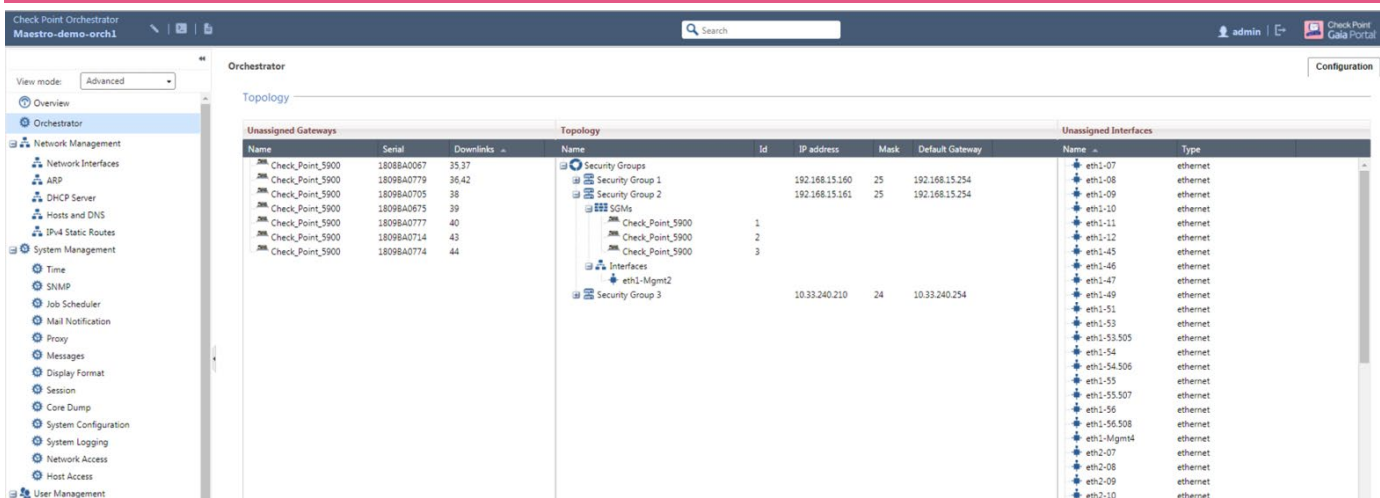

特許

クラウド・レベルのクラスタリング
キャリア・グレード技術

システム内で完全な耐障害性

コスト効果の高い N+1 導入

すべてのハードウェア・リソースを利用

MAESTROのユーザインタフェース

ハードウェア仕様

Maestro Hyperscale Orchestrator