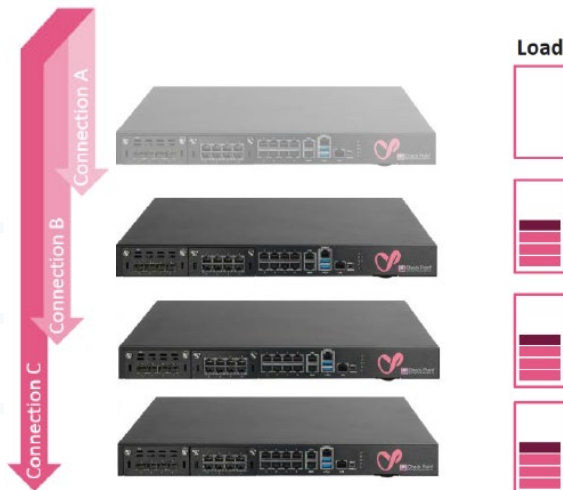

2台
1 Gbps

MAESTRO ORCHESTRATION

$$1 + 1 + 1 = 3$$

3台
3 Gbps

拡張がかつてないほど簡単に！

最短6分以内でゲートウェイ
を追加可能

MAESTRO
HYPERSCALE ORCHESTRATOR

6800 Security Gateway

450 Gbps

最大52台の
アプライアンス

26.7 Gbps
17.8 Gbps
8.9 Gbps

Threat Prevention Throughput

Smart-1 Appliance

管理サーバは論理的な
グループに所属する、複数の物理
ゲートウェイを統合管理

MAESTRO クラスタリング

CHECK POINT
HyperSync

特許

クラウド・レベルのクラスタリング
キャリア・グレード技術

システム内で完全な耐障害性

コスト効果の高い N+1 導入

すべてのハードウェア・リソースを利用

MAESTROのユーザインタフェース

ハードウェア仕様

Maestro Hyperscale Orchestrator